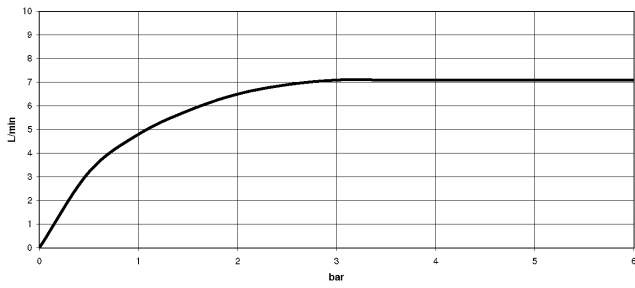

Durchflussdiagramm

Zertifikate

GDV_0400195.

ETA_18524.

LGA_8209.

WRAS_2311044.